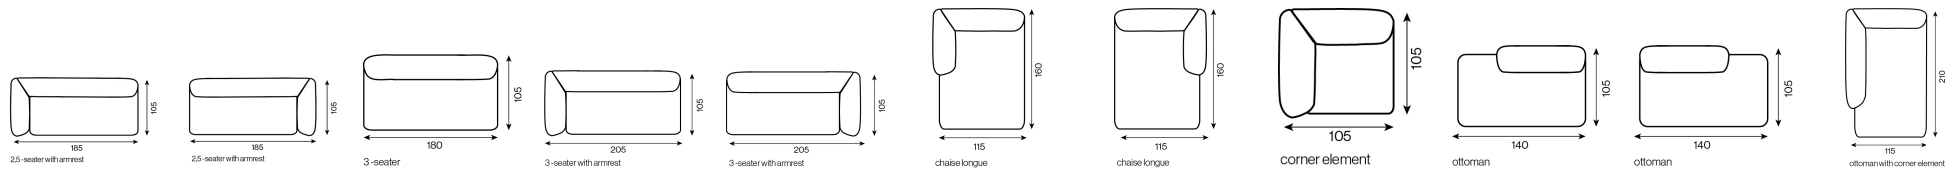

Bobbie verkoop prijzen

	2.5-seater with armrest left	2.5-seater with armrest right	3-seater	3-seater with armrest left	3-seater with armrest right	chaise longue left	chaise longue right	corner element	ottoman left	ottoman right	ottoman with corner element left
GR 06	€ 1.111	€ 1.111	€ 1.063	€ 1.166	€ 1.166	€ 1.058	€ 1.058	€ 792	€ 845	€ 845	€ 1.248
GR 07	€ 1.133	€ 1.133	€ 1.082	€ 1.188	€ 1.188	€ 1.075	€ 1.075	€ 806	€ 859	€ 859	€ 1.272
GR 08	€ 1.152	€ 1.152	€ 1.099	€ 1.210	€ 1.210	€ 1.092	€ 1.092	€ 821	€ 874	€ 874	€ 1.296
GR 09	€ 1.174	€ 1.174	€ 1.118	€ 1.231	€ 1.231	€ 1.111	€ 1.111	€ 835	€ 888	€ 888	€ 1.320
GR 10	€ 1.193	€ 1.193	€ 1.135	€ 1.253	€ 1.253	€ 1.128	€ 1.128	€ 850	€ 902	€ 902	€ 1.344
GR 11	€ 1.214	€ 1.214	€ 1.154	€ 1.274	€ 1.274	€ 1.145	€ 1.145	€ 864	€ 917	€ 917	€ 1.368
GR 12	€ 1.234	€ 1.234	€ 1.174	€ 1.296	€ 1.296	€ 1.164	€ 1.164	€ 878	€ 931	€ 931	€ 1.392
GR 14	€ 1.274	€ 1.274	€ 1.210	€ 1.339	€ 1.339	€ 1.198	€ 1.198	€ 907	€ 960	€ 960	€ 1.440
GR 17	€ 1.337	€ 1.337	€ 1.262	€ 1.404	€ 1.404	€ 1.250	€ 1.250	€ 950	€ 1.003	€ 1.003	€ 1.512