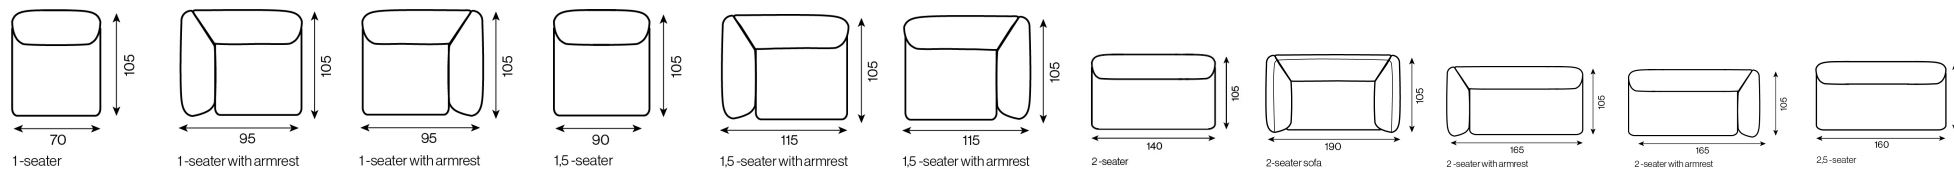

MODEL
BOBBIE

Bobbie verkoop prijzen

	1-seater	1-seater with armrest left	1-seater with armrest right	1.5-seater	1.5-seater with armrest left	1.5-seater with armrest right	2-seater	2-seater sofa	2-seater with armrest left	2-seater with armrest right	2.5-seater
GR 06	€ 595	€ 756	€ 756	€ 682	€ 850	€ 850	€ 883	€ 1.190	€ 1.030	€ 1.030	€ 965
GR 07	€ 607	€ 770	€ 770	€ 694	€ 866	€ 866	€ 898	€ 1.210	€ 1.049	€ 1.049	€ 982
GR 08	€ 619	€ 787	€ 787	€ 708	€ 883	€ 883	€ 914	€ 1.231	€ 1.068	€ 1.068	€ 998
GR 09	€ 631	€ 802	€ 802	€ 722	€ 900	€ 900	€ 929	€ 1.253	€ 1.087	€ 1.087	€ 1.015
GR 10	€ 643	€ 818	€ 818	€ 737	€ 917	€ 917	€ 946	€ 1.274	€ 1.106	€ 1.106	€ 1.032
GR 11	€ 655	€ 833	€ 833	€ 749	€ 934	€ 934	€ 960	€ 1.294	€ 1.126	€ 1.126	€ 1.049
GR 12	€ 667	€ 850	€ 850	€ 763	€ 950	€ 950	€ 977	€ 1.315	€ 1.142	€ 1.142	€ 1.066
GR 14	€ 691	€ 881	€ 881	€ 790	€ 984	€ 984	€ 1.008	€ 1.358	€ 1.181	€ 1.181	€ 1.099
GR 17	€ 730	€ 926	€ 926	€ 833	€ 1.034	€ 1.034	€ 1.054	€ 1.421	€ 1.238	€ 1.238	€ 1.150