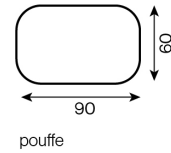

Bobbie verkoop prijzen

	ottoman with corner element right	pouffe	pouffe module
GR 06	€ 1.248	€ 372	€ 454
GR 07	€ 1.272	€ 379	€ 463
GR 08	€ 1.296	€ 386	€ 470
GR 09	€ 1.320	€ 394	€ 480
GR 10	€ 1.344	€ 401	€ 487
GR 11	€ 1.368	€ 408	€ 497
GR 12	€ 1.392	€ 415	€ 506
GR 14	€ 1.440	€ 430	€ 523
GR 17	€ 1.512	€ 451	€ 547