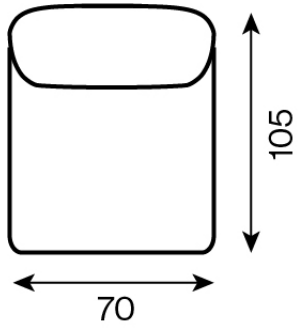

Bobbie - Productinformatie

1-seater

1-seater