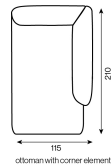

Bobbie verkoop prijzen

	ottoman with corner element right	pouffe	pouffe module
GR 06	€ 1.248	€ 372	€ 454
GR 07	€ 1.272	€ 379	€ 463
GR 08	€ 1.296	€ 386	€ 470
GR 09	€ 1.320	€ 394	€ 480
GR 10	€ 1.344	€ 401	€ 487
GR 11	€ 1.368	€ 408	€ 497
GR 12	€ 1.392	€ 415	€ 506
GR 14	€ 1.440	€ 430	€ 523
GR 17	€ 1.512	€ 451	€ 547