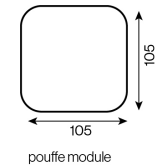

Bobbie verkoop prijzen

	ottoman with corner element right	pouffe	pouffe module
GR 06	€ 1.248	€ 372	€ 454
GR 07	€ 1.272	€ 379	€ 463
GR 08	€ 1.296	€ 386	€ 470
GR 09	€ 1.320	€ 394	€ 480
GR 10	€ 1.344	€ 401	€ 487
GR 11	€ 1.368	€ 408	€ 497
GR 12	€ 1.392	€ 415	€ 506
GR 14	€ 1.440	€ 430	€ 523
GR 17	€ 1.512	€ 451	€ 547