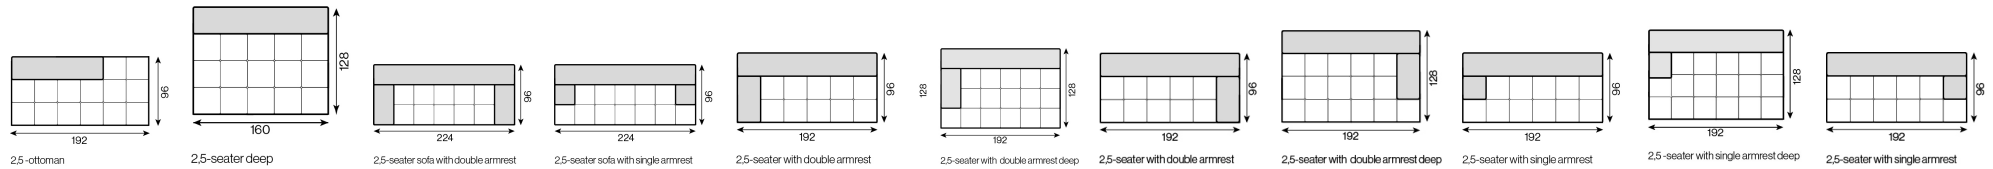

Fenna verkoop prijzen

	2.5-ottoman right	2.5-seater deep	2.5-seater sofa with double armrest	2.5-seater sofa with single armrest	2.5-seater with double armrest left	2.5-seater with double armrest left deep	2.5-seater with double armrest right	2.5-seater with double armrest right deep	2.5-seater with single armrest left	2.5-seater with single armrest left deep	2.5-seater with single armrest right
GR 06	€ 1.169	€ 907	€ 1.231	€ 1.231	€ 986	€ 1.034	€ 986	€ 1.034	€ 989	€ 1.034	€ 986
GR 07	€ 1.188	€ 922	€ 1.253	€ 1.253	€ 1.003	€ 1.051	€ 1.003	€ 1.051	€ 1.006	€ 1.051	€ 1.003
GR 08	€ 1.205	€ 936	€ 1.274	€ 1.274	€ 1.020	€ 1.068	€ 1.020	€ 1.068	€ 1.022	€ 1.068	€ 1.020
GR 09	€ 1.224	€ 950	€ 1.296	€ 1.296	€ 1.034	€ 1.085	€ 1.034	€ 1.085	€ 1.039	€ 1.085	€ 1.034
GR 10	€ 1.241	€ 965	€ 1.318	€ 1.318	€ 1.051	€ 1.102	€ 1.051	€ 1.102	€ 1.056	€ 1.102	€ 1.051
GR 11	€ 1.260	€ 979	€ 1.339	€ 1.339	€ 1.068	€ 1.118	€ 1.068	€ 1.118	€ 1.073	€ 1.118	€ 1.068
GR 12	€ 1.279	€ 994	€ 1.361	€ 1.361	€ 1.085	€ 1.135	€ 1.085	€ 1.135	€ 1.090	€ 1.135	€ 1.085
GR 14	€ 1.315	€ 1.022	€ 1.404	€ 1.404	€ 1.116	€ 1.171	€ 1.116	€ 1.171	€ 1.123	€ 1.171	€ 1.116
GR 17	€ 1.368	€ 1.066	€ 1.466	€ 1.466	€ 1.166	€ 1.222	€ 1.166	€ 1.222	€ 1.176	€ 1.222	€ 1.166