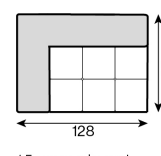

Fenna verkoop prijzen

1.5-chaise longue
with double armrest

1.5-chaise longue
with single armrest

1.5-chaise longue
with single armrest

1.5-chaise longue
with double armrest

1.5-chaise longue
with double armrest

1.5-chaise longue
with single armrest

1.5-chaise longue
with single armrest

1.5-corner element

1.5-corner element deep

1.5-ottoman deep
left

1.5-ottoman deep
right

	1.5-chaise longue short with double armrest right	1.5-chaise longue short with single armrest left	1.5-chaise longue short with single armrest right	1.5-chaise longue with double armrest left	1.5-chaise longue with double armrest right	1.5-chaise longue with single armrest left	1.5-chaise longue with single armrest right	1.5-corner element	1.5-corner element deep	1.5-ottoman deep left	1.5-ottoman deep right
GR 06	€ 1.027	€ 1.030	€ 1.027	€ 1.135	€ 1.135	€ 1.135	€ 1.135	€ 713	€ 814	€ 982	€ 982
GR 07	€ 1.044	€ 1.046	€ 1.044	€ 1.152	€ 1.154	€ 1.152	€ 1.152	€ 725	€ 828	€ 998	€ 998
GR 08	€ 1.063	€ 1.066	€ 1.063	€ 1.171	€ 1.174	€ 1.171	€ 1.171	€ 737	€ 840	€ 1.013	€ 1.013
GR 09	€ 1.080	€ 1.085	€ 1.080	€ 1.190	€ 1.193	€ 1.190	€ 1.190	€ 746	€ 854	€ 1.030	€ 1.030
GR 10	€ 1.099	€ 1.102	€ 1.099	€ 1.207	€ 1.212	€ 1.207	€ 1.207	€ 758	€ 869	€ 1.046	€ 1.046
GR 11	€ 1.116	€ 1.121	€ 1.116	€ 1.226	€ 1.231	€ 1.226	€ 1.226	€ 770	€ 881	€ 1.061	€ 1.061
GR 12	€ 1.135	€ 1.140	€ 1.135	€ 1.246	€ 1.250	€ 1.246	€ 1.246	€ 780	€ 895	€ 1.078	€ 1.078
GR 14	€ 1.169	€ 1.176	€ 1.169	€ 1.282	€ 1.289	€ 1.282	€ 1.282	€ 802	€ 922	€ 1.109	€ 1.109
GR 17	€ 1.224	€ 1.231	€ 1.224	€ 1.337	€ 1.346	€ 1.337	€ 1.337	€ 835	€ 962	€ 1.157	€ 1.157