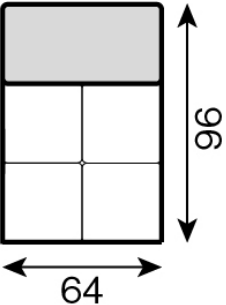

Fenna - Productinformatie

1-seater
1-seater