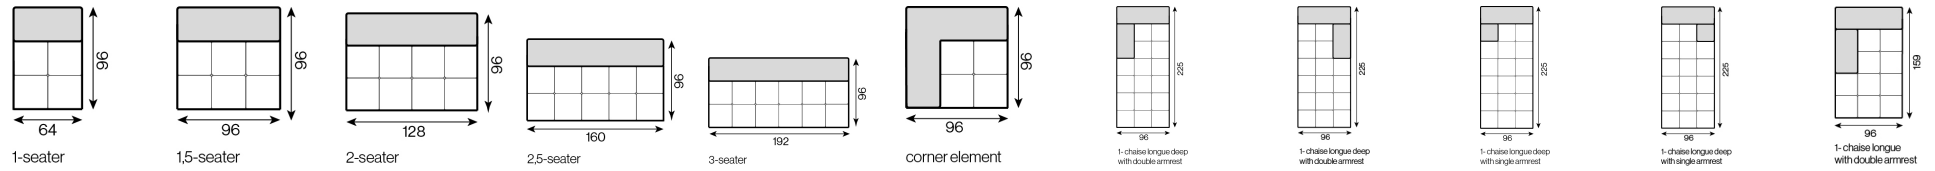

MODEL
FENNA

Fenna verkoop prijzen

	1-seater	1.5-seater	2-seater	2.5-seater	3-seater	corner element	1-chaise longue deep with double armrest left	1-chaise longue deep with double armrest right	1-chaise longue deep with single armrest left	1-chaise longue deep with single armrest right	1-chaise longue short with double armrest left
GR 06	€ 494	€ 595	€ 696	€ 790	€ 914	€ 641	€ 1.104	€ 1.104	€ 1.104	€ 1.104	€ 996
GR 07	€ 499	€ 605	€ 706	€ 804	€ 929	€ 650	€ 1.118	€ 1.118	€ 1.118	€ 1.118	€ 1.010
GR 08	€ 506	€ 612	€ 718	€ 816	€ 943	€ 660	€ 1.133	€ 1.133	€ 1.133	€ 1.133	€ 1.025
GR 09	€ 511	€ 619	€ 727	€ 828	€ 958	€ 667	€ 1.147	€ 1.147	€ 1.147	€ 1.147	€ 1.037
GR 10	€ 518	€ 629	€ 737	€ 842	€ 972	€ 677	€ 1.162	€ 1.162	€ 1.162	€ 1.162	€ 1.051
GR 11	€ 523	€ 636	€ 746	€ 854	€ 986	€ 686	€ 1.176	€ 1.176	€ 1.176	€ 1.176	€ 1.066
GR 12	€ 530	€ 643	€ 758	€ 866	€ 1.001	€ 696	€ 1.190	€ 1.190	€ 1.190	€ 1.190	€ 1.080
GR 14	€ 542	€ 660	€ 778	€ 893	€ 1.030	€ 713	€ 1.219	€ 1.219	€ 1.219	€ 1.219	€ 1.109
GR 17	€ 559	€ 684	€ 809	€ 931	€ 1.073	€ 742	€ 1.262	€ 1.262	€ 1.262	€ 1.262	€ 1.150