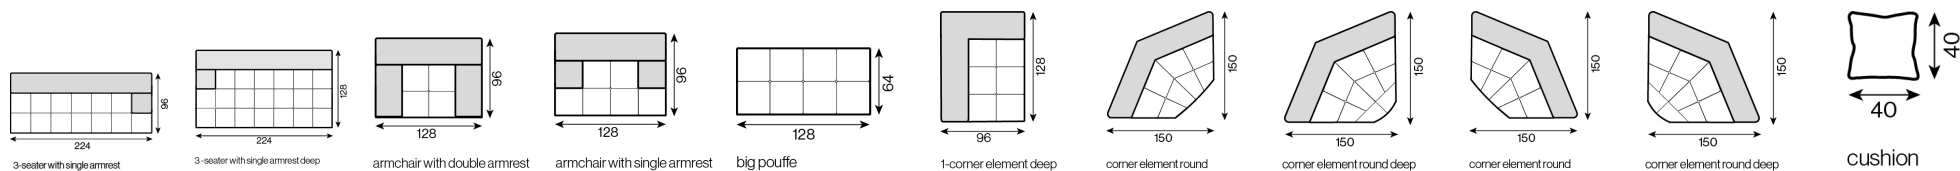

Fenna verkoop prijzen

	3-seater with single armrest right	3-seater with single armrest right deep	armchair with double armrest	armchair with single armrest	big pouffe	corner element deep	corner element round left (96)	corner element round left deep (128)	corner element round right (96)	corner element round right deep (128)	CUSHION 40x40
GR 06	€ 1.054	€ 1.164	€ 749	€ 749	€ 456	€ 713	€ 910	€ 1.013	€ 910	€ 1.013	€ 41
GR 07	€ 1.073	€ 1.183	€ 766	€ 766	€ 463	€ 725	€ 922	€ 1.027	€ 922	€ 1.027	€ 43
GR 08	€ 1.092	€ 1.202	€ 782	€ 782	€ 470	€ 737	€ 936	€ 1.042	€ 936	€ 1.042	€ 43
GR 09	€ 1.111	€ 1.222	€ 799	€ 799	€ 475	€ 746	€ 948	€ 1.056	€ 948	€ 1.056	€ 46
GR 10	€ 1.128	€ 1.243	€ 814	€ 814	€ 482	€ 758	€ 960	€ 1.070	€ 960	€ 1.070	€ 46
GR 11	€ 1.147	€ 1.262	€ 830	€ 830	€ 490	€ 768	€ 974	€ 1.085	€ 974	€ 1.085	€ 48
GR 12	€ 1.166	€ 1.282	€ 847	€ 847	€ 497	€ 780	€ 986	€ 1.099	€ 986	€ 1.099	€ 48
GR 14	€ 1.205	€ 1.320	€ 881	€ 881	€ 509	€ 802	€ 1.013	€ 1.128	€ 1.013	€ 1.128	€ 50
GR 17	€ 1.260	€ 1.380	€ 929	€ 929	€ 530	€ 835	€ 1.051	€ 1.171	€ 1.051	€ 1.171	€ 55