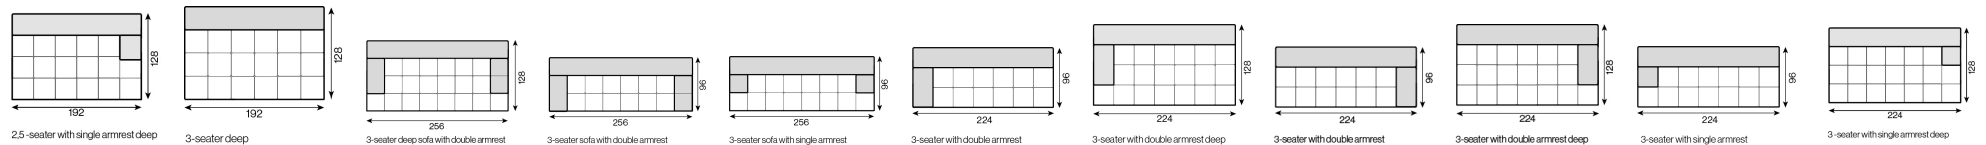

Fenna verkoop prijzen

	2.5-seater with single armrest right deep	3-seater deep	3-seater sofa deep with double armrest	3-seater sofa with double armrest	3-seater sofa with single armrest	3-seater with double armrest left	3-seater with double armrest left deep	3-seater with double armrest right	3-seater with double armrest right deep	3-seater with single armrest left	3-seater with single armrest left deep
GR 06	€ 1.034	€ 1.020	€ 1.334	€ 1.315	€ 1.315	€ 1.054	€ 1.164	€ 1.054	€ 1.164	€ 1.054	€ 1.164
GR 07	€ 1.051	€ 1.037	€ 1.358	€ 1.339	€ 1.339	€ 1.073	€ 1.183	€ 1.073	€ 1.183	€ 1.073	€ 1.183
GR 08	€ 1.068	€ 1.054	€ 1.385	€ 1.363	€ 1.363	€ 1.092	€ 1.202	€ 1.092	€ 1.202	€ 1.092	€ 1.202
GR 09	€ 1.085	€ 1.070	€ 1.409	€ 1.387	€ 1.387	€ 1.111	€ 1.222	€ 1.111	€ 1.222	€ 1.111	€ 1.222
GR 10	€ 1.102	€ 1.087	€ 1.433	€ 1.411	€ 1.411	€ 1.128	€ 1.243	€ 1.128	€ 1.243	€ 1.128	€ 1.243
GR 11	€ 1.118	€ 1.104	€ 1.457	€ 1.435	€ 1.435	€ 1.147	€ 1.262	€ 1.147	€ 1.262	€ 1.147	€ 1.262
GR 12	€ 1.135	€ 1.121	€ 1.481	€ 1.459	€ 1.459	€ 1.166	€ 1.282	€ 1.166	€ 1.282	€ 1.166	€ 1.282
GR 14	€ 1.171	€ 1.154	€ 1.531	€ 1.507	€ 1.507	€ 1.205	€ 1.320	€ 1.205	€ 1.320	€ 1.205	€ 1.320
GR 17	€ 1.222	€ 1.205	€ 1.603	€ 1.579	€ 1.579	€ 1.260	€ 1.380	€ 1.260	€ 1.380	€ 1.260	€ 1.380