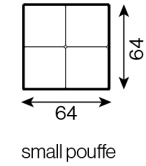

Fenna verkoop prijzen

	CUSHION 55x55	CUSHION 60x30	medium pouffe	small pouffe
GR 06	€ 43	€ 46	€ 425	€ 372
GR 07	€ 46	€ 48	€ 430	€ 377
GR 08	€ 46	€ 48	€ 434	€ 379
GR 09	€ 48	€ 50	€ 439	€ 384
GR 10	€ 48	€ 50	€ 446	€ 386
GR 11	€ 50	€ 53	€ 451	€ 391
GR 12	€ 50	€ 53	€ 456	€ 394
GR 14	€ 53	€ 55	€ 466	€ 401
GR 17	€ 58	€ 60	€ 482	€ 413