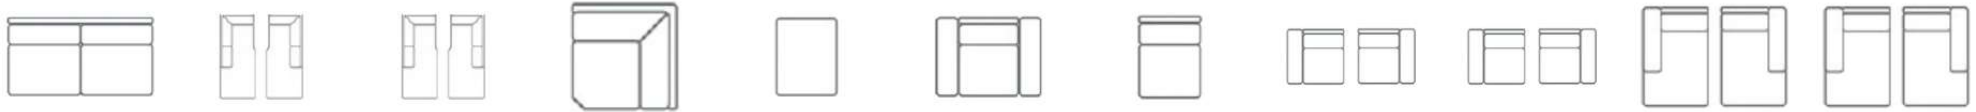

Linn verkoop prijzen

	3 seater no arm B 180 x H 84 x D 100	Corner sitting island Left B 103 x H 84 x D 206	Corner sitting island Right B 103 x H 84 x D 206	Corner B 103 x H 84 x D 103	Footstool B 60 x H 45 x D 90	1.5 seater B 121 x H 84 x D 100	1.5 seater no arm B 75 x H 84 x D 100	1.5 seater arm Left B 98 x H 84 x D 100	1.5 seater arm Right B 98 x H 84 x D 100	Longchair Arm Left B 104 x H 84 x D 158	Longchair Arm Right B 104 x H 84 x D 158
GR 02	€ 912	€ 999	€ 999	€ 640	€ 278	€ 693	€ 451	€ 572	€ 572	€ 819	€ 819
GR 03	€ 936	€ 1.023	€ 1.023	€ 657	€ 284	€ 715	€ 464	€ 589	€ 589	€ 837	€ 837
GR 04	€ 958	€ 1.051	€ 1.051	€ 674	€ 291	€ 737	€ 475	€ 605	€ 605	€ 857	€ 857
GR 05	€ 982	€ 1.075	€ 1.075	€ 690	€ 297	€ 758	€ 488	€ 622	€ 622	€ 876	€ 876
GR 06	€ 1.006	€ 1.101	€ 1.101	€ 707	€ 304	€ 782	€ 497	€ 640	€ 640	€ 898	€ 898
GR 07	€ 1.029	€ 1.125	€ 1.125	€ 724	€ 311	€ 804	€ 509	€ 657	€ 657	€ 919	€ 919
GR 08	€ 1.053	€ 1.151	€ 1.151	€ 741	€ 316	€ 826	€ 521	€ 674	€ 674	€ 939	€ 939
GR 09	€ 1.075	€ 1.176	€ 1.176	€ 761	€ 323	€ 845	€ 531	€ 688	€ 688	€ 958	€ 958
GR 10	€ 1.099	€ 1.200	€ 1.200	€ 778	€ 330	€ 867	€ 543	€ 705	€ 705	€ 978	€ 978