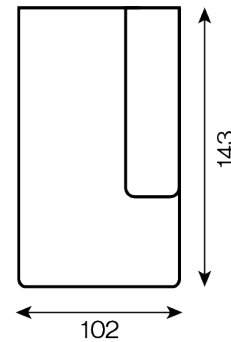

ottoman
ottoman right