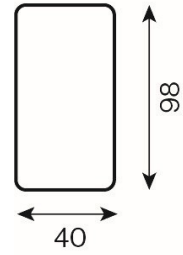

pouffe (93x65)

pouffe 50x160

pouffe module II
pouffe module (65x102)

pouffe module
pouffe module (93x102)

upholstered table
upholstered table

Sanne - Productinformatie

Let op, dit model is een vast gestoffeerde bank. Tijdens gebruik ontstaat er natuurlijke plooivorming dat zich in de loop van de tijd steeds meer manifesteert, dit is geen reclamatie.