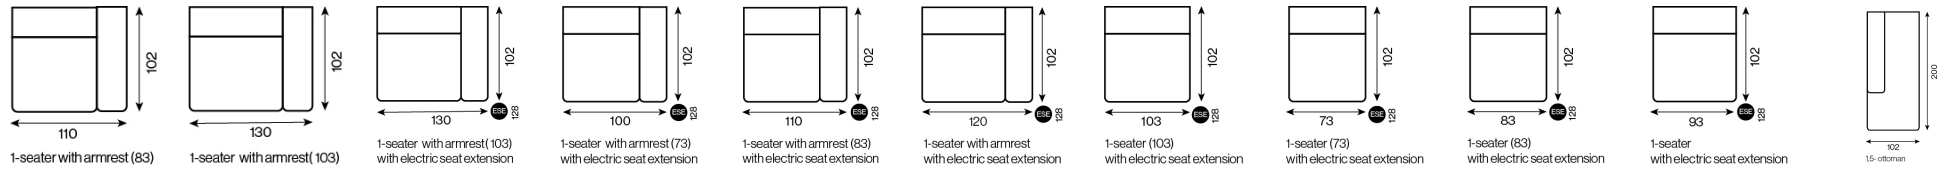

Sanne verkoop prijzen

	1-seater with armrest right (83 cm)	1-seater with armrest right (103 cm)	1-seater with armrest right with electric seat extension (103)	1-seater with armrest right with electric seat extension (73)	1-seater with armrest right with electric seat extension (83)	1-seater with armrest right with electric seat extension (93)	1-seater with electric seat extension (103)	1-seater with electric seat extension (73)	1-seater with electric seat extension (83)	1-seater with electric seat extension (93)	1.5-ottoman left (200x102)
GR 06	€ 643	€ 696	€ 929	€ 857	€ 881	€ 902	€ 826	€ 756	€ 780	€ 799	€ 946
GR 07	€ 658	€ 710	€ 946	€ 874	€ 898	€ 919	€ 840	€ 770	€ 792	€ 811	€ 972
GR 08	€ 672	€ 725	€ 965	€ 890	€ 914	€ 936	€ 854	€ 782	€ 806	€ 826	€ 998
GR 09	€ 686	€ 739	€ 982	€ 907	€ 931	€ 953	€ 866	€ 794	€ 818	€ 838	€ 1.022
GR 10	€ 701	€ 756	€ 998	€ 924	€ 948	€ 970	€ 881	€ 809	€ 830	€ 850	€ 1.049
GR 11	€ 715	€ 770	€ 1.015	€ 941	€ 965	€ 986	€ 893	€ 821	€ 845	€ 864	€ 1.075
GR 12	€ 730	€ 785	€ 1.034	€ 958	€ 982	€ 1.003	€ 907	€ 833	€ 857	€ 876	€ 1.102
GR 14	€ 758	€ 814	€ 1.068	€ 991	€ 1.015	€ 1.037	€ 934	€ 859	€ 883	€ 902	€ 1.152
GR 17	€ 802	€ 859	€ 1.121	€ 1.039	€ 1.066	€ 1.087	€ 974	€ 898	€ 922	€ 941	€ 1.231