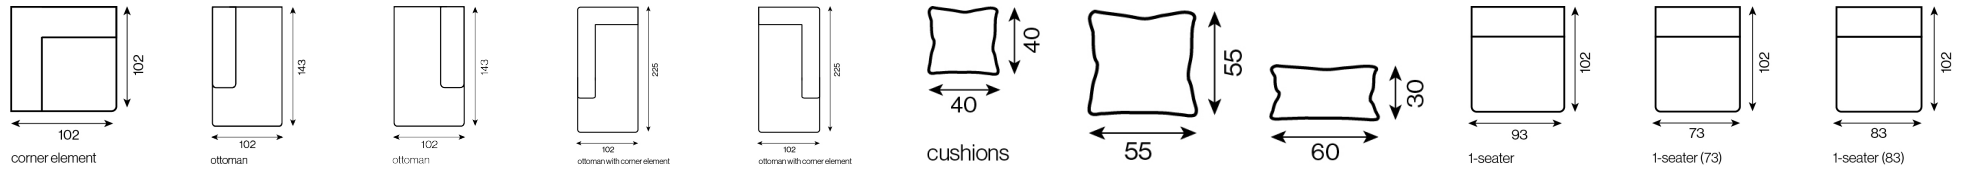

MODEL
SANNE

Sanne verkoop prijzen

	corner element	ottoman left	ottoman right	ottoman with corner element left	ottoman with corner element right	CUSHION 40x40	CUSHION 55x55	CUSHION 60x30	1-seater (93 cm)	1-seater (73 cm)	1-seater (83 cm)
GR 06	€ 662	€ 982	€ 982	€ 1.152	€ 1.152	€ 41	€ 43	€ 48	€ 557	€ 514	€ 535
GR 07	€ 674	€ 996	€ 996	€ 1.178	€ 1.178	€ 41	€ 46	€ 48	€ 569	€ 523	€ 547
GR 08	€ 689	€ 1.010	€ 1.010	€ 1.205	€ 1.205	€ 43	€ 48	€ 50	€ 578	€ 535	€ 557
GR 09	€ 701	€ 1.025	€ 1.025	€ 1.234	€ 1.234	€ 43	€ 48	€ 53	€ 588	€ 545	€ 566
GR 10	€ 713	€ 1.039	€ 1.039	€ 1.260	€ 1.260	€ 46	€ 50	€ 53	€ 600	€ 554	€ 578
GR 11	€ 727	€ 1.054	€ 1.054	€ 1.286	€ 1.286	€ 46	€ 53	€ 55	€ 610	€ 564	€ 588
GR 12	€ 739	€ 1.068	€ 1.068	€ 1.315	€ 1.315	€ 48	€ 53	€ 58	€ 619	€ 574	€ 598
GR 14	€ 766	€ 1.097	€ 1.097	€ 1.368	€ 1.368	€ 50	€ 58	€ 60	€ 641	€ 595	€ 619
GR 17	€ 804	€ 1.140	€ 1.140	€ 1.450	€ 1.450	€ 53	€ 62	€ 65	€ 672	€ 624	€ 650