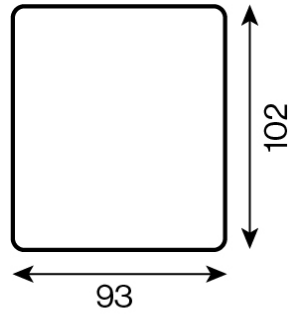

pouffe module
pouffe module (93x102)