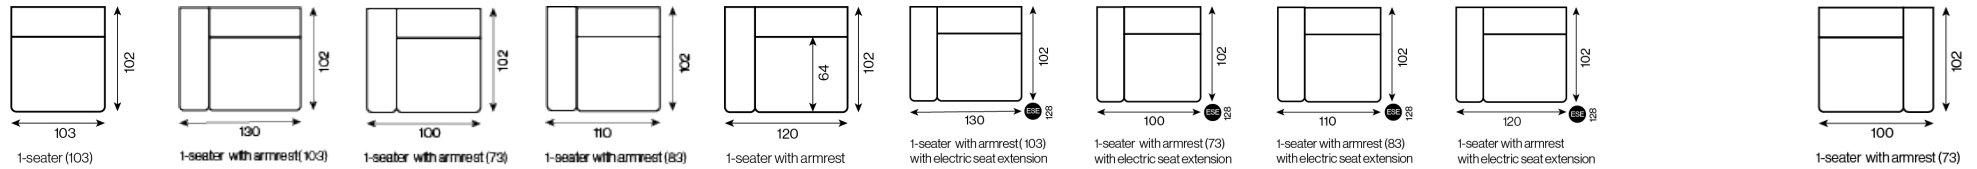

Sanne verkoop prijzen

	1-seater (103 cm)	1-seater with armrest left (103 cm)	1-seater with armrest left (73 cm)	1-seater with armrest left (83 cm)	1-seater with armrest left (93 cm)	1-seater with armrest left with electric seat extension (103)	1-seater with armrest left with electric seat extension (73)	1-seater with armrest left with electric seat extension (83)	1-seater with armrest left with electric seat extension (93)	1-seater with armrest right (93 cm)	1-seater with armrest right (73 cm)
GR 06	€ 588	€ 696	€ 619	€ 643	€ 665	€ 929	€ 857	€ 881	€ 902	€ 665	€ 619
GR 07	€ 600	€ 710	€ 634	€ 658	€ 679	€ 946	€ 874	€ 898	€ 919	€ 679	€ 634
GR 08	€ 610	€ 725	€ 648	€ 672	€ 694	€ 965	€ 890	€ 914	€ 936	€ 694	€ 648
GR 09	€ 622	€ 739	€ 660	€ 686	€ 708	€ 982	€ 907	€ 931	€ 953	€ 708	€ 660
GR 10	€ 631	€ 756	€ 674	€ 701	€ 722	€ 998	€ 924	€ 948	€ 970	€ 722	€ 674
GR 11	€ 643	€ 770	€ 689	€ 715	€ 737	€ 1.015	€ 941	€ 965	€ 986	€ 737	€ 689
GR 12	€ 653	€ 785	€ 703	€ 730	€ 751	€ 1.034	€ 958	€ 982	€ 1.003	€ 751	€ 703
GR 14	€ 674	€ 814	€ 732	€ 758	€ 780	€ 1.068	€ 991	€ 1.015	€ 1.037	€ 780	€ 732
GR 17	€ 708	€ 859	€ 773	€ 802	€ 823	€ 1.121	€ 1.039	€ 1.066	€ 1.087	€ 823	€ 773