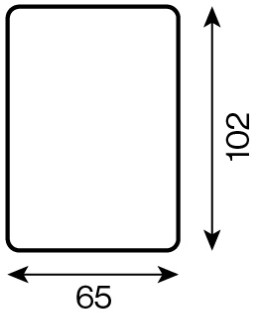

pouffe module II
pouffe module (65x102)