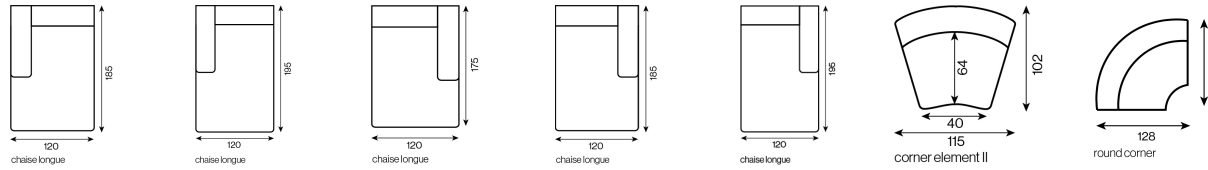

Sanne verkoop prijzen

	chaise longue left (185)	chaise longue left (195)	chaise longue right (175)	chaise longue right (185)	chaise longue right (195)	corner element II	corner element III	Livio 40x114x49 (Vento)	Mono 40x102x43 (Vento)	Mosca 40x102x43 (Vento)	Nova 102x102x43 (Vento)
GR 06	€ 1.044	€ 1.044	€ 1.044	€ 1.044	€ 1.044	€ 684	€ 1.313	€ 694	€ 758	€ 725	€ 785
GR 07	€ 1.063	€ 1.063	€ 1.063	€ 1.063	€ 1.063	€ 701	€ 1.346	€ 694	€ 758	€ 725	€ 785
GR 08	€ 1.082	€ 1.082	€ 1.082	€ 1.082	€ 1.082	€ 718	€ 1.380	€ 694	€ 758	€ 725	€ 785
GR 09	€ 1.102	€ 1.102	€ 1.102	€ 1.102	€ 1.102	€ 734	€ 1.414	€ 694	€ 758	€ 725	€ 785
GR 10	€ 1.121	€ 1.121	€ 1.121	€ 1.121	€ 1.121	€ 751	€ 1.447	€ 694	€ 758	€ 725	€ 785
GR 11	€ 1.140	€ 1.140	€ 1.140	€ 1.140	€ 1.140	€ 768	€ 1.481	€ 694	€ 758	€ 725	€ 785
GR 12	€ 1.159	€ 1.159	€ 1.159	€ 1.159	€ 1.159	€ 785	€ 1.514	€ 694	€ 758	€ 725	€ 785
GR 14	€ 1.200	€ 1.200	€ 1.200	€ 1.200	€ 1.200	€ 818	€ 1.582	€ 694	€ 758	€ 725	€ 785
GR 17	€ 1.258	€ 1.258	€ 1.258	€ 1.258	€ 1.258	€ 869	€ 1.682	€ 694	€ 758	€ 725	€ 785