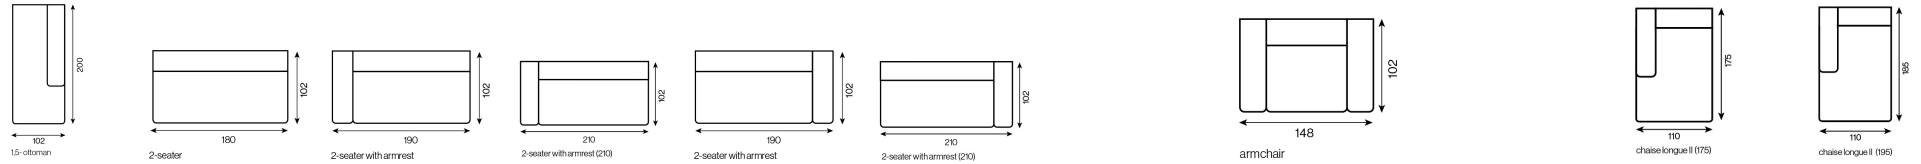

Sanne verkoop prijzen

	1.5-ottoman right 200x102	2-seater (180 cm)	2-seater with armrest left (190 cm)	2-seater with armrest left (210 cm)	2-seater with armrest right (190 cm)	2-seater with armrest right (210 cm)	Apio 40x102x43 (Vento)	armchair	Bloom 102x102x43 (Vento)	chaise longue II left (175)	chaise longue II left (185)
GR 06	€ 946	€ 862	€ 914	€ 967	€ 914	€ 902	€ 864	€ 778	€ 814	€ 1.042	€ 1.042
GR 07	€ 972	€ 883	€ 936	€ 994	€ 936	€ 905	€ 864	€ 799	€ 814	€ 1.061	€ 1.061
GR 08	€ 998	€ 905	€ 958	€ 1.018	€ 958	€ 907	€ 864	€ 821	€ 814	€ 1.078	€ 1.078
GR 09	€ 1.022	€ 926	€ 982	€ 1.042	€ 982	€ 910	€ 864	€ 840	€ 814	€ 1.097	€ 1.097
GR 10	€ 1.049	€ 948	€ 1.003	€ 1.066	€ 1.003	€ 912	€ 864	€ 862	€ 814	€ 1.116	€ 1.116
GR 11	€ 1.075	€ 970	€ 1.025	€ 1.092	€ 1.025	€ 914	€ 864	€ 883	€ 814	€ 1.135	€ 1.135
GR 12	€ 1.102	€ 991	€ 1.046	€ 1.116	€ 1.046	€ 917	€ 864	€ 902	€ 814	€ 1.152	€ 1.152
GR 14	€ 1.152	€ 1.034	€ 1.090	€ 1.164	€ 1.090	€ 922	€ 864	€ 946	€ 814	€ 1.190	€ 1.190
GR 17	€ 1.231	€ 1.099	€ 1.157	€ 1.238	€ 1.157	€ 931	€ 864	€ 1.006	€ 814	€ 1.246	€ 1.246