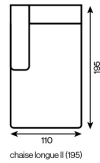

Sanne verkoop prijzen

	chaise longue II left (195)	chaise longue II right (175)	chaise longue II right (185)	chaise longue II right (195)	chaise longue III left (175)	chaise longue III left (185)	chaise longue III left (195)	chaise longue III right (175)	chaise longue III right (185)	chaise longue III right (195)	chaise longue left (175)
GR 06	€ 1.042	€ 1.042	€ 1.042	€ 1.042	€ 1.039	€ 1.039	€ 1.039	€ 1.039	€ 1.039	€ 1.039	€ 1.044
GR 07	€ 1.061	€ 1.061	€ 1.061	€ 1.061	€ 1.056	€ 1.056	€ 1.056	€ 1.056	€ 1.056	€ 1.056	€ 1.063
GR 08	€ 1.078	€ 1.078	€ 1.078	€ 1.078	€ 1.073	€ 1.073	€ 1.073	€ 1.073	€ 1.073	€ 1.073	€ 1.082
GR 09	€ 1.097	€ 1.097	€ 1.097	€ 1.097	€ 1.092	€ 1.092	€ 1.092	€ 1.092	€ 1.092	€ 1.092	€ 1.102
GR 10	€ 1.116	€ 1.116	€ 1.116	€ 1.116	€ 1.109	€ 1.109	€ 1.109	€ 1.109	€ 1.109	€ 1.109	€ 1.121
GR 11	€ 1.135	€ 1.135	€ 1.135	€ 1.135	€ 1.126	€ 1.126	€ 1.126	€ 1.126	€ 1.126	€ 1.126	€ 1.140
GR 12	€ 1.152	€ 1.152	€ 1.152	€ 1.152	€ 1.145	€ 1.145	€ 1.145	€ 1.145	€ 1.145	€ 1.145	€ 1.159
GR 14	€ 1.190	€ 1.190	€ 1.190	€ 1.190	€ 1.178	€ 1.178	€ 1.178	€ 1.178	€ 1.178	€ 1.178	€ 1.200
GR 17	€ 1.246	€ 1.246	€ 1.246	€ 1.246	€ 1.231	€ 1.231	€ 1.231	€ 1.231	€ 1.231	€ 1.231	€ 1.258