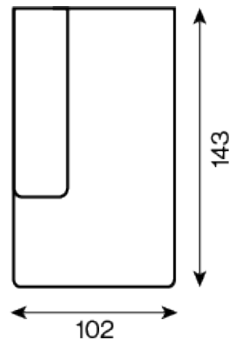

ottoman
ottoman left