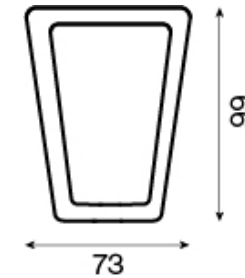

round pouffe module

pouffe module (102x100)

pouffe module

pouffe module (63x99)

round chaise longue

round chaise longue left (140)

round (120x145)

round chaise longue right (120x145)

round chaise longue right (120x180)

round chaise longue with armrests on both sides (162x190)

round padded low table

round padded low table (96x96)

round pouffe module II

round pouffe module (102x60)

round pouffe module II (165x105)