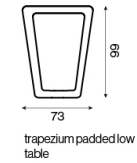

Tess verkoop prijzen

	round padded low table (96x96)	round pouffe module (102x60)	round pouffe module II (165x105)	trapezium padded low table (73x99)	trapezium pouffe module (73x99)
GR 06	€ 787	€ 444	€ 1.058	€ 667	€ 554
GR 07	€ 794	€ 451	€ 1.070	€ 672	€ 559
GR 08	€ 799	€ 461	€ 1.080	€ 677	€ 564
GR 09	€ 806	€ 468	€ 1.092	€ 682	€ 571
GR 10	€ 814	€ 478	€ 1.102	€ 686	€ 576
GR 11	€ 818	€ 485	€ 1.114	€ 691	€ 583
GR 12	€ 826	€ 494	€ 1.123	€ 696	€ 588
GR 14	€ 838	€ 511	€ 1.145	€ 706	€ 600
GR 17	€ 857	€ 535	€ 1.178	€ 720	€ 617