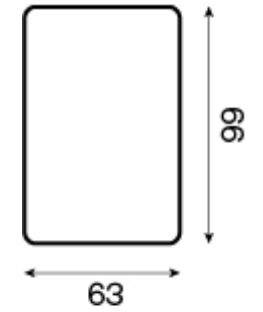

chaise longue left (140)

chaise longue

chaise longue right (140)

round chaise longue

chaise longue round right (140)

double 1-seater

double 1-seater (165x80)

double 1,5-seater

double 1.5-seater (165x110)

double 2-seater

double 2-seater (165x140)

ottoman

ottoman left (140)

ottoman

ottoman right (140)

ottoman round (130(80)x102cm) left

ottoman round right (130x102)

padded low table

padded low table (63x99)

pouffe

pouffe (96x96)

pouffe (99x70)

pouffe (110x50)

pouffe (70x70)

round pouffe module

pouffe module (102x100)

pouffe module

pouffe module (63x99)

round chaise longue

round chaise longue left (140)

round (120x145)

round chaise longue right (120x145)