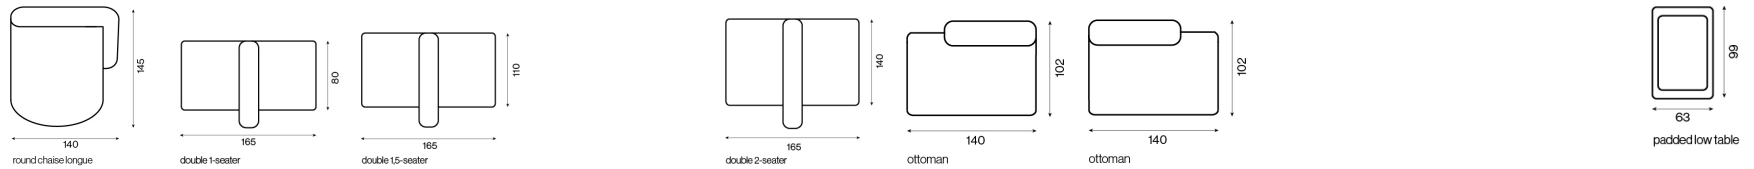

Tess verkoop prijzen

	chaise longue round left (120x180)	chaise longue round right (140)	double 1-seater (165x80)	double 1.5-seater (165x110)	double 1.5-seater II (165x110)	double 2-seater (165x140)	ottoman left (140)	ottoman right (140)	ottoman round (130(80)x102cm) left	ottoman round right (130x102)	padded low table (63x99)
GR 06	€ 1.502	€ 1.327	€ 893	€ 1.164	€ 1.085	€ 1.272	€ 1.080	€ 1.080	€ 1.013	€ 982	€ 626
GR 07	€ 1.517	€ 1.342	€ 907	€ 1.181	€ 1.102	€ 1.291	€ 1.099	€ 1.099	€ 1.034	€ 1.003	€ 631
GR 08	€ 1.534	€ 1.358	€ 922	€ 1.198	€ 1.118	€ 1.310	€ 1.116	€ 1.116	€ 1.056	€ 1.025	€ 636
GR 09	€ 1.550	€ 1.375	€ 936	€ 1.214	€ 1.135	€ 1.330	€ 1.135	€ 1.135	€ 1.075	€ 1.044	€ 641
GR 10	€ 1.565	€ 1.390	€ 950	€ 1.231	€ 1.152	€ 1.349	€ 1.152	€ 1.152	€ 1.097	€ 1.066	€ 646
GR 11	€ 1.582	€ 1.406	€ 965	€ 1.248	€ 1.169	€ 1.368	€ 1.171	€ 1.171	€ 1.118	€ 1.087	€ 650
GR 12	€ 1.598	€ 1.423	€ 979	€ 1.265	€ 1.186	€ 1.387	€ 1.190	€ 1.190	€ 1.138	€ 1.106	€ 655
GR 14	€ 1.630	€ 1.454	€ 1.008	€ 1.298	€ 1.219	€ 1.428	€ 1.226	€ 1.226	€ 1.181	€ 1.150	€ 665
GR 17	€ 1.678	€ 1.502	€ 1.051	€ 1.349	€ 1.270	€ 1.486	€ 1.279	€ 1.279	€ 1.241	€ 1.210	€ 679