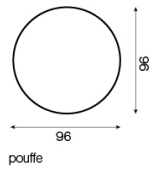

Tess verkoop prijzen

	pouffe (96x96)	pouffe (99x70)	pouffe (110x50)	pouffe (70x70)	pouffe module (102x100)	pouffe module (63x99)	round (120x145)	round chaise longue left (140)	round chaise longue right (120x145)	round chaise longue right (120x180)	round chaise longue with armrests on both sides (162x190)
GR 06	€ 610	€ 478	€ 581	€ 403	€ 653	€ 518	€ 1.142	€ 1.327	€ 1.142	€ 1.502	€ 1.891
GR 07	€ 617	€ 485	€ 588	€ 410	€ 660	€ 523	€ 1.157	€ 1.342	€ 1.157	€ 1.517	€ 1.918
GR 08	€ 624	€ 494	€ 598	€ 420	€ 665	€ 528	€ 1.171	€ 1.358	€ 1.171	€ 1.534	€ 1.942
GR 09	€ 629	€ 502	€ 605	€ 427	€ 672	€ 535	€ 1.188	€ 1.375	€ 1.188	€ 1.550	€ 1.966
GR 10	€ 636	€ 511	€ 614	€ 434	€ 679	€ 540	€ 1.202	€ 1.390	€ 1.202	€ 1.565	€ 1.990
GR 11	€ 643	€ 518	€ 622	€ 442	€ 684	€ 547	€ 1.217	€ 1.406	€ 1.217	€ 1.582	€ 2.016
GR 12	€ 650	€ 528	€ 631	€ 451	€ 691	€ 552	€ 1.234	€ 1.423	€ 1.234	€ 1.598	€ 2.040
GR 14	€ 662	€ 545	€ 648	€ 466	€ 703	€ 564	€ 1.265	€ 1.454	€ 1.265	€ 1.630	€ 2.088
GR 17	€ 684	€ 569	€ 672	€ 490	€ 722	€ 581	€ 1.310	€ 1.502	€ 1.310	€ 1.678	€ 2.162