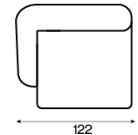

## Tess verkoop prijzen

cushion

55

60

corner element

1-seater

1-seater with armrest

1-seater with armrest

1-seater with corner

	CUSHION 40x40	CUSHION 55x55	CUSHION 60x30	corner element (102x102)	1-seater (100)	1-seater (70)	1-seater with armrest left (122)	1-seater with armrest right (122)	1-seater with corner element left (170)	1-seater with corner element right (170)	1-seater with corner left (202)
<b>GR 06</b>	€ 41	€ 43	€ 46	€ 847	€ 766	€ 662	€ 838	€ 838	€ 1.037	€ 1.037	€ 1.243
<b>GR 07</b>	€ 41	€ 46	€ 48	€ 859	€ 778	€ 672	€ 850	€ 850	€ 1.063	€ 1.063	€ 1.270
<b>GR 08</b>	€ 43	€ 48	€ 48	€ 874	€ 790	€ 684	€ 864	€ 864	€ 1.087	€ 1.087	€ 1.294
<b>GR 09</b>	€ 43	€ 48	€ 50	€ 886	€ 802	€ 694	€ 876	€ 876	€ 1.111	€ 1.111	€ 1.318
<b>GR 10</b>	€ 46	€ 50	€ 50	€ 898	€ 814	€ 703	€ 888	€ 888	€ 1.135	€ 1.135	€ 1.342
<b>GR 11</b>	€ 46	€ 53	€ 53	€ 912	€ 823	€ 713	€ 902	€ 902	€ 1.162	€ 1.162	€ 1.368
<b>GR 12</b>	€ 48	€ 53	€ 53	€ 924	€ 835	€ 722	€ 914	€ 914	€ 1.186	€ 1.186	€ 1.392
<b>GR 14</b>	€ 50	€ 58	€ 55	€ 950	€ 859	€ 744	€ 941	€ 941	€ 1.234	€ 1.234	€ 1.440
<b>GR 17</b>	€ 53	€ 62	€ 60	€ 989	€ 895	€ 773	€ 979	€ 979	€ 1.308	€ 1.308	€ 1.514

1.5-seater with armrest (140)

1,5-seater with armrest

1.5-seater with armrest left (152)

2-seater (160 cm)

2-seater sofa (204 cm)

2-seater with armrest left (170 cm)

2-seater with armrest left (182 cm)

2-seater with armrest left (200 cm)

double 1.5-seater (165x110)

double 2-seater

double 2-seater (165x140)

ottoman

ottoman left (140)

ottoman

ottoman right (140)

ottoman round (130(80)x102cm) left