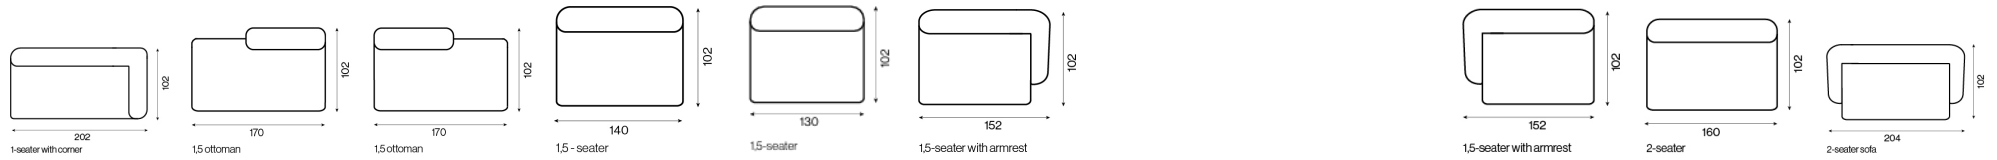

Tess verkoop prijzen

	1-seater with corner right (202)	1.5-ottoman left (170)	1.5-ottoman right (170)	1.5-seater (140)	1.5-seater (130)	1.5-seater with armrest right (152)	1.5-seater with armrest right (140)	1.5-seater with armrest (140)	1.5-seater with armrest left (152)	2-seater (160 cm)	2-seater sofa (204 cm)
GR 06	€ 1.243	€ 1.138	€ 1.138	€ 874	€ 907	€ 977	€ 912	€ 912	€ 977	€ 998	€ 1.092
GR 07	€ 1.270	€ 1.159	€ 1.159	€ 893	€ 919	€ 994	€ 929	€ 929	€ 994	€ 1.018	€ 1.114
GR 08	€ 1.294	€ 1.181	€ 1.181	€ 910	€ 931	€ 1.010	€ 946	€ 946	€ 1.010	€ 1.034	€ 1.138
GR 09	€ 1.318	€ 1.200	€ 1.200	€ 929	€ 943	€ 1.027	€ 962	€ 962	€ 1.027	€ 1.054	€ 1.162
GR 10	€ 1.342	€ 1.222	€ 1.222	€ 948	€ 955	€ 1.044	€ 979	€ 979	€ 1.044	€ 1.073	€ 1.186
GR 11	€ 1.368	€ 1.243	€ 1.243	€ 967	€ 965	€ 1.061	€ 996	€ 996	€ 1.061	€ 1.092	€ 1.207
GR 12	€ 1.392	€ 1.262	€ 1.262	€ 984	€ 977	€ 1.078	€ 1.013	€ 1.013	€ 1.078	€ 1.109	€ 1.231
GR 14	€ 1.440	€ 1.306	€ 1.306	€ 1.022	€ 1.001	€ 1.111	€ 1.046	€ 1.046	€ 1.111	€ 1.147	€ 1.277
GR 17	€ 1.514	€ 1.366	€ 1.366	€ 1.078	€ 1.037	€ 1.159	€ 1.094	€ 1.094	€ 1.159	€ 1.202	€ 1.349