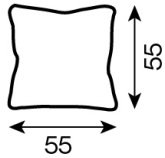

## Tess verkoop prijzen

cushion

55

60

corner element

1-seater

1-seater with armrest

1-seater with armrest

1-seater with corner

	CUSHION 40x40	CUSHION 55x55	CUSHION 60x30	corner element (102x102)	1-seater (100)	1-seater (70)	1-seater with armrest left (122)	1-seater with armrest right (122)	1-seater with corner element left (170)	1-seater with corner element right (170)	1-seater with corner left (202)
<b>GR 06</b>	€ 41	€ 43	€ 46	€ 847	€ 766	€ 662	€ 838	€ 838	€ 1.037	€ 1.037	€ 1.243
<b>GR 07</b>	€ 41	€ 46	€ 48	€ 859	€ 778	€ 672	€ 850	€ 850	€ 1.063	€ 1.063	€ 1.270
<b>GR 08</b>	€ 43	€ 48	€ 48	€ 874	€ 790	€ 684	€ 864	€ 864	€ 1.087	€ 1.087	€ 1.294
<b>GR 09</b>	€ 43	€ 48	€ 50	€ 886	€ 802	€ 694	€ 876	€ 876	€ 1.111	€ 1.111	€ 1.318
<b>GR 10</b>	€ 46	€ 50	€ 50	€ 898	€ 814	€ 703	€ 888	€ 888	€ 1.135	€ 1.135	€ 1.342
<b>GR 11</b>	€ 46	€ 53	€ 53	€ 912	€ 823	€ 713	€ 902	€ 902	€ 1.162	€ 1.162	€ 1.368
<b>GR 12</b>	€ 48	€ 53	€ 53	€ 924	€ 835	€ 722	€ 914	€ 914	€ 1.186	€ 1.186	€ 1.392
<b>GR 14</b>	€ 50	€ 58	€ 55	€ 950	€ 859	€ 744	€ 941	€ 941	€ 1.234	€ 1.234	€ 1.440
<b>GR 17</b>	€ 53	€ 62	€ 60	€ 989	€ 895	€ 773	€ 979	€ 979	€ 1.308	€ 1.308	€ 1.514

1.5-seater with armrest (140)

1,5-seater with armrest

1.5-seater with armrest left (152)

2-seater (160 cm)

2-seater sofa (204 cm)

2-seater with armrest left (170 cm)

2-seater with armrest left (182 cm)

2-seater with armrest left (200 cm)

double 1.5-seater (165x110)

double 2-seater

double 2-seater (165x140)

ottoman

ottoman left (140)

ottoman

ottoman right (140)

ottoman round (130(80)x102cm) left