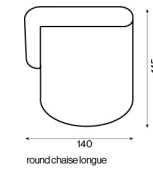

Tess verkoop prijzen

	pouffe (96x96)	pouffe (99x70)	pouffe (110x50)	pouffe (70x70)	pouffe module (102x100)	pouffe module (63x99)	round (120x145)	round chaise longue left (140)	round chaise longue right (120x145)	round chaise longue right (120x180)	round chaise longue with armrests on both sides (162x190)
GR 06	€ 610	€ 478	€ 581	€ 403	€ 653	€ 518	€ 1.142	€ 1.327	€ 1.142	€ 1.502	€ 1.891
GR 07	€ 617	€ 485	€ 588	€ 410	€ 660	€ 523	€ 1.157	€ 1.342	€ 1.157	€ 1.517	€ 1.918
GR 08	€ 624	€ 494	€ 598	€ 420	€ 665	€ 528	€ 1.171	€ 1.358	€ 1.171	€ 1.534	€ 1.942
GR 09	€ 629	€ 502	€ 605	€ 427	€ 672	€ 535	€ 1.188	€ 1.375	€ 1.188	€ 1.550	€ 1.966
GR 10	€ 636	€ 511	€ 614	€ 434	€ 679	€ 540	€ 1.202	€ 1.390	€ 1.202	€ 1.565	€ 1.990
GR 11	€ 643	€ 518	€ 622	€ 442	€ 684	€ 547	€ 1.217	€ 1.406	€ 1.217	€ 1.582	€ 2.016
GR 12	€ 650	€ 528	€ 631	€ 451	€ 691	€ 552	€ 1.234	€ 1.423	€ 1.234	€ 1.598	€ 2.040
GR 14	€ 662	€ 545	€ 648	€ 466	€ 703	€ 564	€ 1.265	€ 1.454	€ 1.265	€ 1.630	€ 2.088
GR 17	€ 684	€ 569	€ 672	€ 490	€ 722	€ 581	€ 1.310	€ 1.502	€ 1.310	€ 1.678	€ 2.162