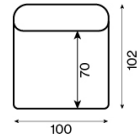

## Tess verkoop prijzen

cushion

55

60

corner element

1-seater

1-seater with armrest

1-seater with armrest

1-seater with corner

	CUSHION 40x40	CUSHION 55x55	CUSHION 60x30	corner element (102x102)	1-seater (100)	1-seater (70)	1-seater with armrest left (122)	1-seater with armrest right (122)	1-seater with corner element left (170)	1-seater with corner element right (170)	1-seater with corner left (202)
<b>GR 06</b>	€ 41	€ 43	€ 46	€ 847	€ 766	€ 662	€ 838	€ 838	€ 1.037	€ 1.037	€ 1.243
<b>GR 07</b>	€ 41	€ 46	€ 48	€ 859	€ 778	€ 672	€ 850	€ 850	€ 1.063	€ 1.063	€ 1.270
<b>GR 08</b>	€ 43	€ 48	€ 48	€ 874	€ 790	€ 684	€ 864	€ 864	€ 1.087	€ 1.087	€ 1.294
<b>GR 09</b>	€ 43	€ 48	€ 50	€ 886	€ 802	€ 694	€ 876	€ 876	€ 1.111	€ 1.111	€ 1.318
<b>GR 10</b>	€ 46	€ 50	€ 50	€ 898	€ 814	€ 703	€ 888	€ 888	€ 1.135	€ 1.135	€ 1.342
<b>GR 11</b>	€ 46	€ 53	€ 53	€ 912	€ 823	€ 713	€ 902	€ 902	€ 1.162	€ 1.162	€ 1.368
<b>GR 12</b>	€ 48	€ 53	€ 53	€ 924	€ 835	€ 722	€ 914	€ 914	€ 1.186	€ 1.186	€ 1.392
<b>GR 14</b>	€ 50	€ 58	€ 55	€ 950	€ 859	€ 744	€ 941	€ 941	€ 1.234	€ 1.234	€ 1.440
<b>GR 17</b>	€ 53	€ 62	€ 60	€ 989	€ 895	€ 773	€ 979	€ 979	€ 1.308	€ 1.308	€ 1.514

1.5-seater with armrest (140)

1,5-seater with armrest

1.5-seater with armrest left (152)

2-seater (160 cm)

2-seater sofa (204 cm)

2-seater with armrest left (170 cm)

2-seater with armrest left (182 cm)

2-seater with armrest left (200 cm)

double 1.5-seater (165x110)

double 2-seater

double 2-seater (165x140)

ottoman

ottoman left (140)

ottoman

ottoman right (140)

ottoman round (130(80)x102cm) left