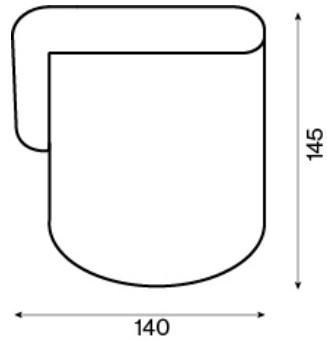

chaise longue left (140)

chaise longue

chaise longue right (140)

round chaise longue

chaise longue round right (140)

double 1-seater

double 1-seater (165x80)

double 1,5-seater

double 1.5-seater (165x110)

double 2-seater

double 2-seater (165x140)

ottoman

ottoman left (140)

ottoman

ottoman right (140)

ottoman round (130(80)x102cm) left

ottoman round right (130x102)

padded low table

padded low table (63x99)

pouffe

pouffe (96x96)

pouffe (99x70)

pouffe (110x50)

pouffe (70x70)

round pouffe module

pouffe module (102x100)

pouffe module

pouffe module (63x99)

round chaise longue

round chaise longue left (140)

round (120x145)

round chaise longue right (120x145)