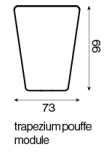

Tess verkoop prijzen

	round padded low table (96x96)	round pouffe module (102x60)	round pouffe module II (165x105)	trapezium padded low table (73x99)	trapezium pouffe module (73x99)
GR 06	€ 787	€ 444	€ 1.058	€ 667	€ 554
GR 07	€ 794	€ 451	€ 1.070	€ 672	€ 559
GR 08	€ 799	€ 461	€ 1.080	€ 677	€ 564
GR 09	€ 806	€ 468	€ 1.092	€ 682	€ 571
GR 10	€ 814	€ 478	€ 1.102	€ 686	€ 576
GR 11	€ 818	€ 485	€ 1.114	€ 691	€ 583
GR 12	€ 826	€ 494	€ 1.123	€ 696	€ 588
GR 14	€ 838	€ 511	€ 1.145	€ 706	€ 600
GR 17	€ 857	€ 535	€ 1.178	€ 720	€ 617