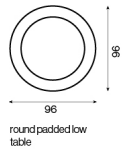

Tess verkoop prijzen

	round padded low table (96x96)	round pouffe module (102x60)	round pouffe module II (165x105)	trapezium padded low table (73x99)	trapezium pouffe module (73x99)
GR 06	€ 787	€ 444	€ 1.058	€ 667	€ 554
GR 07	€ 794	€ 451	€ 1.070	€ 672	€ 559
GR 08	€ 799	€ 461	€ 1.080	€ 677	€ 564
GR 09	€ 806	€ 468	€ 1.092	€ 682	€ 571
GR 10	€ 814	€ 478	€ 1.102	€ 686	€ 576
GR 11	€ 818	€ 485	€ 1.114	€ 691	€ 583
GR 12	€ 826	€ 494	€ 1.123	€ 696	€ 588
GR 14	€ 838	€ 511	€ 1.145	€ 706	€ 600
GR 17	€ 857	€ 535	€ 1.178	€ 720	€ 617