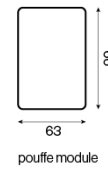

Tess verkoop prijzen

	pouffe (96x96)	pouffe (99x70)	pouffe (110x50)	pouffe (70x70)	pouffe module (102x100)	pouffe module (63x99)	round (120x145)	round chaise longue left (140)	round chaise longue right (120x145)	round chaise longue right (120x180)	round chaise longue with armrests on both sides (162x190)
GR 06	€ 610	€ 478	€ 581	€ 403	€ 653	€ 518	€ 1.142	€ 1.327	€ 1.142	€ 1.502	€ 1.891
GR 07	€ 617	€ 485	€ 588	€ 410	€ 660	€ 523	€ 1.157	€ 1.342	€ 1.157	€ 1.517	€ 1.918
GR 08	€ 624	€ 494	€ 598	€ 420	€ 665	€ 528	€ 1.171	€ 1.358	€ 1.171	€ 1.534	€ 1.942
GR 09	€ 629	€ 502	€ 605	€ 427	€ 672	€ 535	€ 1.188	€ 1.375	€ 1.188	€ 1.550	€ 1.966
GR 10	€ 636	€ 511	€ 614	€ 434	€ 679	€ 540	€ 1.202	€ 1.390	€ 1.202	€ 1.565	€ 1.990
GR 11	€ 643	€ 518	€ 622	€ 442	€ 684	€ 547	€ 1.217	€ 1.406	€ 1.217	€ 1.582	€ 2.016
GR 12	€ 650	€ 528	€ 631	€ 451	€ 691	€ 552	€ 1.234	€ 1.423	€ 1.234	€ 1.598	€ 2.040
GR 14	€ 662	€ 545	€ 648	€ 466	€ 703	€ 564	€ 1.265	€ 1.454	€ 1.265	€ 1.630	€ 2.088
GR 17	€ 684	€ 569	€ 672	€ 490	€ 722	€ 581	€ 1.310	€ 1.502	€ 1.310	€ 1.678	€ 2.162