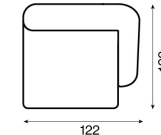

## Tess verkoop prijzen

cushion

55

60

corner element

1-seater

1-seater with armrest

1-seater with armrest

1-seater with corner

	CUSHION 40x40	CUSHION 55x55	CUSHION 60x30	corner element (102x102)	1-seater (100)	1-seater (70)	1-seater with armrest left (122)	1-seater with armrest right (122)	1-seater with corner element left (170)	1-seater with corner element right (170)	1-seater with corner left (202)
<b>GR 06</b>	€ 41	€ 43	€ 46	€ 847	€ 766	€ 662	€ 838	€ 838	€ 1.037	€ 1.037	€ 1.243
<b>GR 07</b>	€ 41	€ 46	€ 48	€ 859	€ 778	€ 672	€ 850	€ 850	€ 1.063	€ 1.063	€ 1.270
<b>GR 08</b>	€ 43	€ 48	€ 48	€ 874	€ 790	€ 684	€ 864	€ 864	€ 1.087	€ 1.087	€ 1.294
<b>GR 09</b>	€ 43	€ 48	€ 50	€ 886	€ 802	€ 694	€ 876	€ 876	€ 1.111	€ 1.111	€ 1.318
<b>GR 10</b>	€ 46	€ 50	€ 50	€ 898	€ 814	€ 703	€ 888	€ 888	€ 1.135	€ 1.135	€ 1.342
<b>GR 11</b>	€ 46	€ 53	€ 53	€ 912	€ 823	€ 713	€ 902	€ 902	€ 1.162	€ 1.162	€ 1.368
<b>GR 12</b>	€ 48	€ 53	€ 53	€ 924	€ 835	€ 722	€ 914	€ 914	€ 1.186	€ 1.186	€ 1.392
<b>GR 14</b>	€ 50	€ 58	€ 55	€ 950	€ 859	€ 744	€ 941	€ 941	€ 1.234	€ 1.234	€ 1.440
<b>GR 17</b>	€ 53	€ 62	€ 60	€ 989	€ 895	€ 773	€ 979	€ 979	€ 1.308	€ 1.308	€ 1.514

1.5-seater with armrest (140)

1,5-seater with armrest

1.5-seater with armrest left (152)

2-seater (160 cm)

2-seater sofa (204 cm)

2-seater with armrest left (170 cm)

2-seater with armrest left (182 cm)

2-seater with armrest left (200 cm)

double 1.5-seater (165x110)

double 2-seater

double 2-seater (165x140)

ottoman

ottoman left (140)

ottoman

ottoman right (140)

ottoman round (130(80)x102cm) left