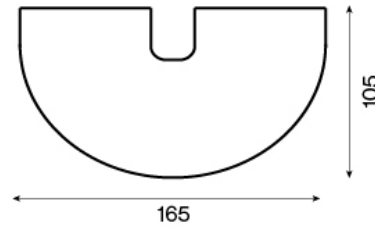

ottoman round right (130x102)

pouffe (70x70)

round pouffe module II

round pouffe module (102x60)

round pouffe module II (165x105)