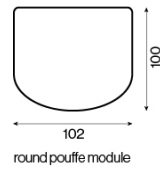

Tess verkoop prijzen

	pouffe (96x96)	pouffe (99x70)	pouffe (110x50)	pouffe (70x70)	pouffe module (102x100)	pouffe module (63x99)	round (120x145)	round chaise longue left (140)	round chaise longue right (120x145)	round chaise longue right (120x180)	round chaise longue with armrests on both sides (162x190)
GR 06	€ 610	€ 478	€ 581	€ 403	€ 653	€ 518	€ 1.142	€ 1.327	€ 1.142	€ 1.502	€ 1.891
GR 07	€ 617	€ 485	€ 588	€ 410	€ 660	€ 523	€ 1.157	€ 1.342	€ 1.157	€ 1.517	€ 1.918
GR 08	€ 624	€ 494	€ 598	€ 420	€ 665	€ 528	€ 1.171	€ 1.358	€ 1.171	€ 1.534	€ 1.942
GR 09	€ 629	€ 502	€ 605	€ 427	€ 672	€ 535	€ 1.188	€ 1.375	€ 1.188	€ 1.550	€ 1.966
GR 10	€ 636	€ 511	€ 614	€ 434	€ 679	€ 540	€ 1.202	€ 1.390	€ 1.202	€ 1.565	€ 1.990
GR 11	€ 643	€ 518	€ 622	€ 442	€ 684	€ 547	€ 1.217	€ 1.406	€ 1.217	€ 1.582	€ 2.016
GR 12	€ 650	€ 528	€ 631	€ 451	€ 691	€ 552	€ 1.234	€ 1.423	€ 1.234	€ 1.598	€ 2.040
GR 14	€ 662	€ 545	€ 648	€ 466	€ 703	€ 564	€ 1.265	€ 1.454	€ 1.265	€ 1.630	€ 2.088
GR 17	€ 684	€ 569	€ 672	€ 490	€ 722	€ 581	€ 1.310	€ 1.502	€ 1.310	€ 1.678	€ 2.162