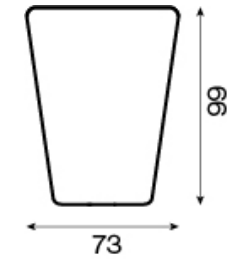

pouffe module (63x99)

trapezium pouffe module

trapezium pouffe module (73x99)