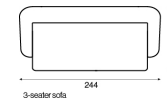

Tess verkoop prijzen

	2-seater with armrest left (170 cm)	2-seater with armrest left (182 cm)	2-seater with armrest left (200 cm)	2-seater with armrest right (170 cm)	2-seater with armrest right (182 cm)	2-seater with armrest right (200 cm)	2.5-seater sofa (220)	3-seater sofa (244)	armchair (144)	chaise longue left (140)	chaise longue right (140)
GR 06	€ 1.046	€ 1.085	€ 1.130	€ 1.046	€ 1.085	€ 1.130	€ 1.094	€ 1.255	€ 883	€ 1.327	€ 1.327
GR 07	€ 1.068	€ 1.106	€ 1.154	€ 1.068	€ 1.106	€ 1.154	€ 1.116	€ 1.277	€ 900	€ 1.342	€ 1.342
GR 08	€ 1.087	€ 1.126	€ 1.176	€ 1.087	€ 1.126	€ 1.176	€ 1.140	€ 1.301	€ 914	€ 1.358	€ 1.358
GR 09	€ 1.109	€ 1.147	€ 1.198	€ 1.109	€ 1.147	€ 1.198	€ 1.164	€ 1.325	€ 931	€ 1.375	€ 1.375
GR 10	€ 1.128	€ 1.166	€ 1.222	€ 1.128	€ 1.166	€ 1.222	€ 1.188	€ 1.349	€ 948	€ 1.390	€ 1.390
GR 11	€ 1.150	€ 1.188	€ 1.243	€ 1.150	€ 1.188	€ 1.243	€ 1.210	€ 1.370	€ 962	€ 1.406	€ 1.406
GR 12	€ 1.169	€ 1.207	€ 1.265	€ 1.169	€ 1.207	€ 1.265	€ 1.234	€ 1.394	€ 979	€ 1.423	€ 1.423
GR 14	€ 1.210	€ 1.248	€ 1.310	€ 1.210	€ 1.248	€ 1.310	€ 1.279	€ 1.440	€ 1.010	€ 1.454	€ 1.454
GR 17	€ 1.272	€ 1.310	€ 1.378	€ 1.272	€ 1.310	€ 1.378	€ 1.351	€ 1.512	€ 1.058	€ 1.502	€ 1.502