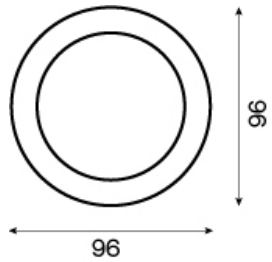

ottoman right (140)

pouffe (99x70)

round padded low table

round padded low table (96x96)