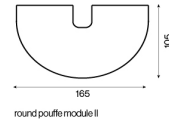

Tess verkoop prijzen

	round padded low table (96x96)	round pouffe module (102x60)	round pouffe module II (165x105)	trapezium padded low table (73x99)	trapezium pouffe module (73x99)
GR 06	€ 787	€ 444	€ 1.058	€ 667	€ 554
GR 07	€ 794	€ 451	€ 1.070	€ 672	€ 559
GR 08	€ 799	€ 461	€ 1.080	€ 677	€ 564
GR 09	€ 806	€ 468	€ 1.092	€ 682	€ 571
GR 10	€ 814	€ 478	€ 1.102	€ 686	€ 576
GR 11	€ 818	€ 485	€ 1.114	€ 691	€ 583
GR 12	€ 826	€ 494	€ 1.123	€ 696	€ 588
GR 14	€ 838	€ 511	€ 1.145	€ 706	€ 600
GR 17	€ 857	€ 535	€ 1.178	€ 720	€ 617