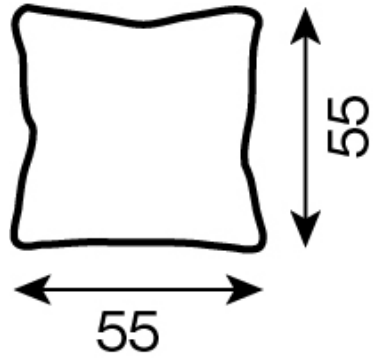

## Tess verkoop prijzen

	round padded low table (96x96)	round pouffe module (102x60)	round pouffe module II (165x105)	trapezium padded low table (73x99)	trapezium pouffe module (73x99)
<b>GR 06</b>	€ 787	€ 444	€ 1.058	€ 667	€ 554
<b>GR 07</b>	€ 794	€ 451	€ 1.070	€ 672	€ 559
<b>GR 08</b>	€ 799	€ 461	€ 1.080	€ 677	€ 564
<b>GR 09</b>	€ 806	€ 468	€ 1.092	€ 682	€ 571
<b>GR 10</b>	€ 814	€ 478	€ 1.102	€ 686	€ 576
<b>GR 11</b>	€ 818	€ 485	€ 1.114	€ 691	€ 583
<b>GR 12</b>	€ 826	€ 494	€ 1.123	€ 696	€ 588
<b>GR 14</b>	€ 838	€ 511	€ 1.145	€ 706	€ 600
<b>GR 17</b>	€ 857	€ 535	€ 1.178	€ 720	€ 617

# Tess - Productinformatie

cushion

CUSHION 40x40

CUSHION 55x55

CUSHION 60x30

corner element

corner element (102x102)

1-seater