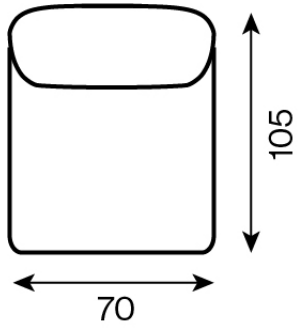

Bobbie verkoop prijzen

	2.5-seater with armrest left (185(160)x105)	2.5-seater with armrest right (185(160)x105)	3-seater (180x105)	3-seater with armrest left (205(180)x105)	3-seater with armrest right (205(180)x105)	chaise longue left (115x160)	chaise longue right (115x160)	corner element (105x105)	ottoman left (140x105)	ottoman right (140x105)	ottoman with corner element left (210x115)
GR 06	€ 1.111	€ 1.111	€ 1.063	€ 1.166	€ 1.166	€ 1.058	€ 1.058	€ 792	€ 845	€ 845	€ 1.248
GR 07	€ 1.133	€ 1.133	€ 1.082	€ 1.188	€ 1.188	€ 1.075	€ 1.075	€ 806	€ 859	€ 859	€ 1.272
GR 08	€ 1.152	€ 1.152	€ 1.099	€ 1.210	€ 1.210	€ 1.092	€ 1.092	€ 821	€ 874	€ 874	€ 1.296
GR 09	€ 1.174	€ 1.174	€ 1.118	€ 1.231	€ 1.231	€ 1.111	€ 1.111	€ 835	€ 888	€ 888	€ 1.320
GR 10	€ 1.193	€ 1.193	€ 1.135	€ 1.253	€ 1.253	€ 1.128	€ 1.128	€ 850	€ 902	€ 902	€ 1.344
GR 11	€ 1.214	€ 1.214	€ 1.154	€ 1.274	€ 1.274	€ 1.145	€ 1.145	€ 864	€ 917	€ 917	€ 1.368
GR 12	€ 1.234	€ 1.234	€ 1.174	€ 1.296	€ 1.296	€ 1.164	€ 1.164	€ 878	€ 931	€ 931	€ 1.392
GR 14	€ 1.274	€ 1.274	€ 1.210	€ 1.339	€ 1.339	€ 1.198	€ 1.198	€ 907	€ 960	€ 960	€ 1.440
GR 17	€ 1.337	€ 1.337	€ 1.262	€ 1.404	€ 1.404	€ 1.250	€ 1.250	€ 950	€ 1.003	€ 1.003	€ 1.512

Bobbie - Productinformatie

1-seater

1-seater (70x105)

1-seater with armrest

1-seater with armrest left (95(70)x105)

1-seater with armrest

1-seater with armrest right (95(70)x105)

1,5-seater