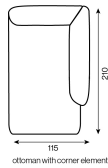

Bobbie verkoop prijzen

	ottoman with corner element right (210x115)	pouffe (90x60)	pouffe module (105x105)
GR 06	€ 1.248	€ 372	€ 454
GR 07	€ 1.272	€ 379	€ 463
GR 08	€ 1.296	€ 386	€ 470
GR 09	€ 1.320	€ 394	€ 480
GR 10	€ 1.344	€ 401	€ 487
GR 11	€ 1.368	€ 408	€ 497
GR 12	€ 1.392	€ 415	€ 506
GR 14	€ 1.440	€ 430	€ 523
GR 17	€ 1.512	€ 451	€ 547