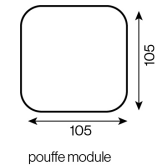

Bobbie verkoop prijzen

	ottoman with corner element right (210x115)	pouffe (90x60)	pouffe module (105x105)
GR 06	€ 1.248	€ 372	€ 454
GR 07	€ 1.272	€ 379	€ 463
GR 08	€ 1.296	€ 386	€ 470
GR 09	€ 1.320	€ 394	€ 480
GR 10	€ 1.344	€ 401	€ 487
GR 11	€ 1.368	€ 408	€ 497
GR 12	€ 1.392	€ 415	€ 506
GR 14	€ 1.440	€ 430	€ 523
GR 17	€ 1.512	€ 451	€ 547